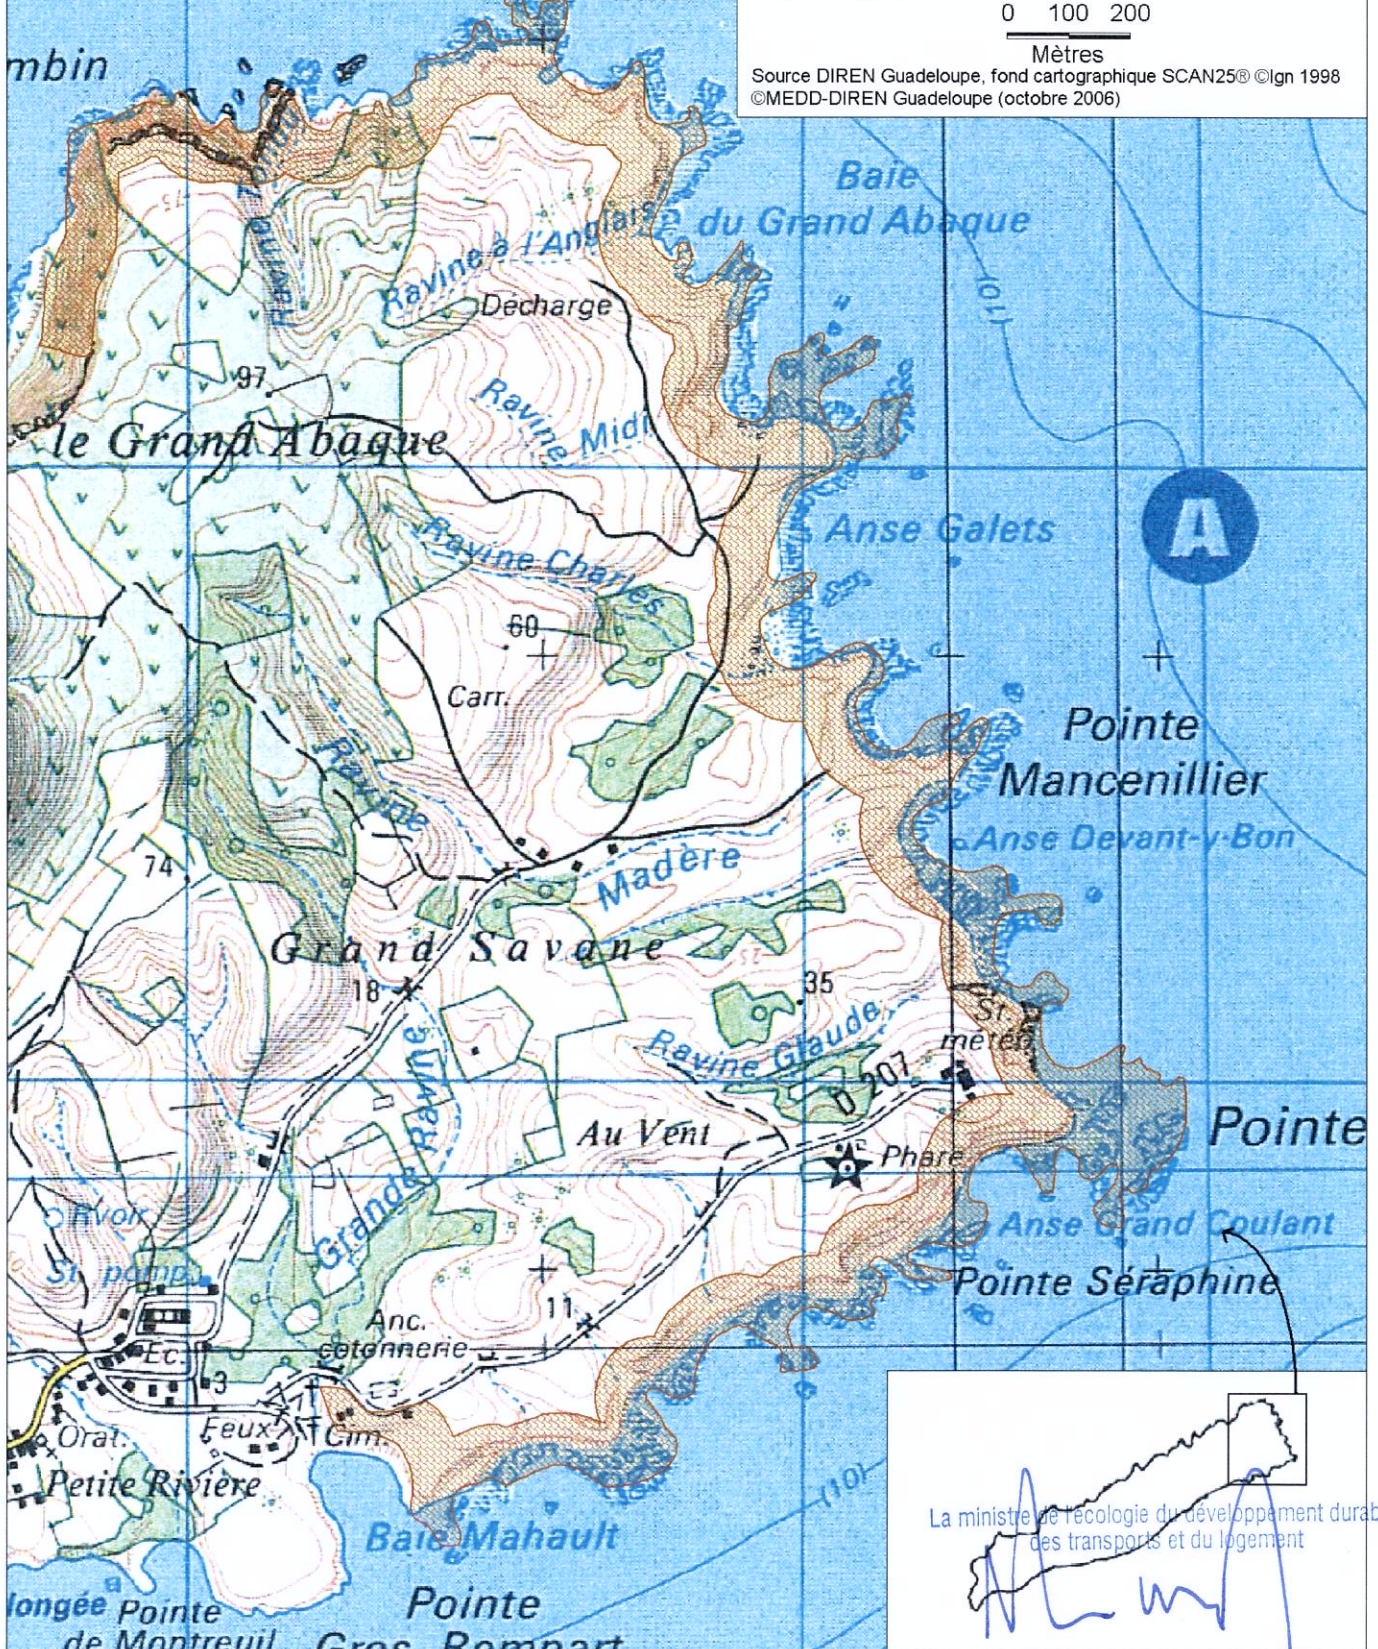

 périmètre retenu

Direction Régionale de l'Environnement  
GUADELOUPE

## DEPARTEMENT DE GUADELOUPE

### Périmètre de la réserve naturelle géologique nationale de la Désirade

0 100 200

Mètres

Source DIREN Guadeloupe, fond cartographique SCAN25® ©Ign 1998  
©MEDD-DIREN Guadeloupe (octobre 2006)

La ministre de l'écologie du développement durable,  
des transports et du logement