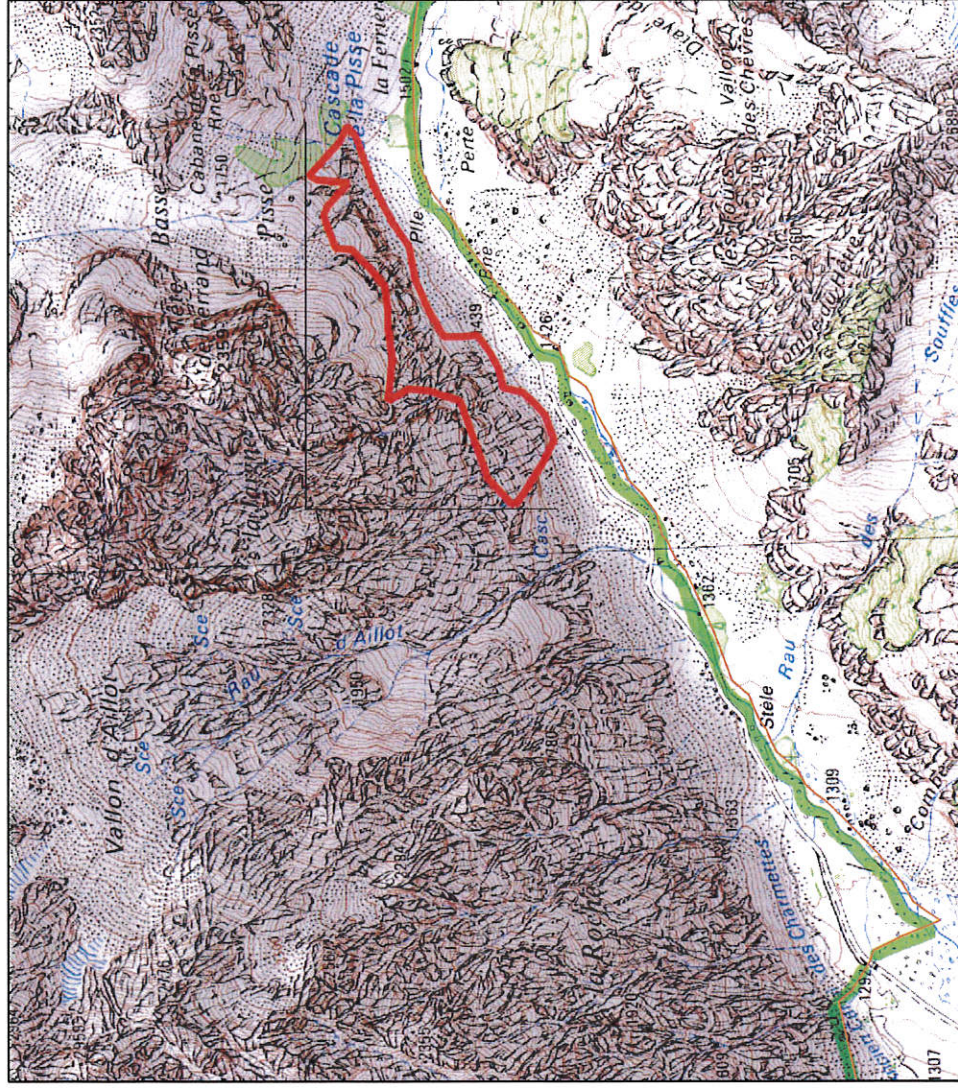

Limite du coeur du Parc national des Ecrins

Zones sur lesquelles la pose d'ancrages fixes est interdite

Secteur Oisans :
Girardet, Cloute-Favier, Etages-rive droite
& rive gauche

Pratique de l'escalade
Arrêté n° 115-2013, Annexe 3, page 2/4

Secteur Valbonnais :
Entraugues-la Barrière.

Secteur Valbonnais :
Falaise de la Ferrière (Désert)

Limite du coeur du Parc national des Ecrins

Zones sur lesquelles la pose d'ancrages fixes est interdite

Secteur Vallouise :
Travers du Pelvoux
Contrefort du pic de la Feste

Limite du coeur du Parc national

Zones sur lesquelles la pose d'ancrages fixes est interdite:

Secteur Vallouise
Rive droite du vallon de Clapouse

0 500 1000 m.

Secteur Valgaudemar :
La Londonnière à Moline-en-Champsaur

Secteur Valgaudemar :
De la cascade du Casset à la combe de Bourgère
Le voile de la Mariée

Limite du coeur du Parc

Zones sur lesquelles la pose d'ancrages fixes est interdite