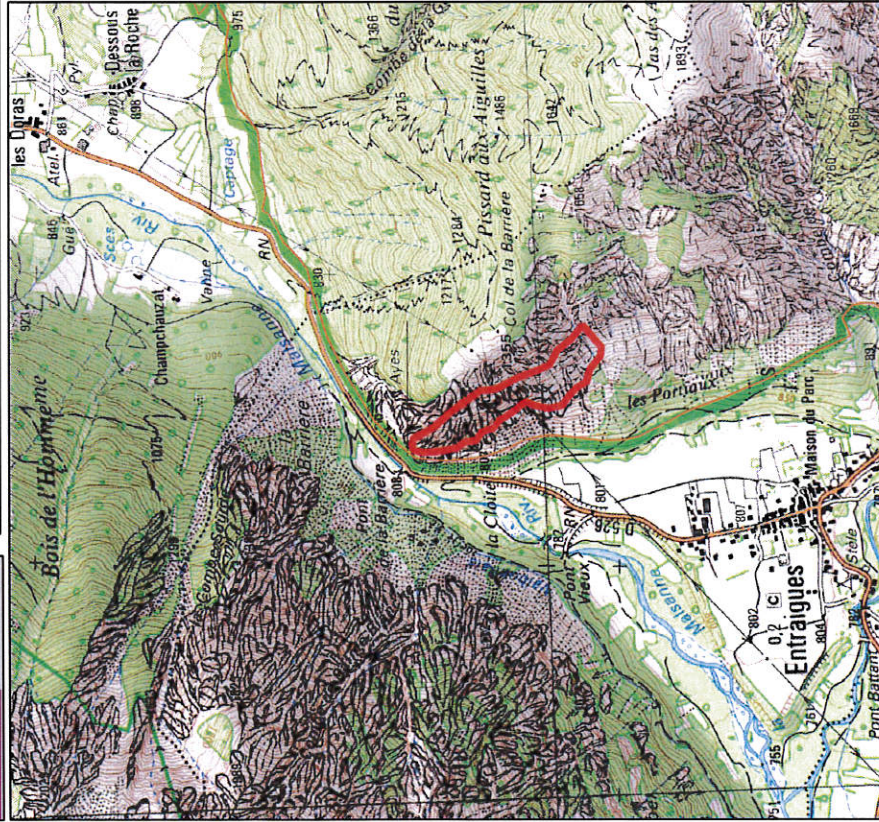

Limite du coeur du Parc national des Ecrins

Zones sur lesquelles la pose d'ancrages fixes est interdite

Secteur Oisans :
Girardet, Cloute-Favier, Etages-rive droite
& rive gauche

Pratique de l'escalade
Arrêté n° 115-2013, Annexe 3, page 2/4

Secteur Valbonnais :
Entraugues-la Barrière.

Secteur Valbonnais :
Falaise de la Ferrière (Désert)

Limite du coeur du Parc national des Ecrins

Zones sur lesquelles la pose d'ancrages fixes est interdite

Secteur Vallouise :
Travers du Pelvoux
Contrefort du pic de la Feste

Limite du coeur du Parc national

Zones sur lesquelles la pose d'ancrages fixes est interdite:

Secteur Vallouise
Rive droite du vallon de Clapouse

0 500 1000 m.

Secteur Valgaudemar :
La Londonnière à Moline-en-Champsaur

Secteur Valgaudemar :
De la cascade du Casset à la combe de Bourgère
Le voile de la Mariée

Limite du coeur du Parc

Zones sur lesquelles la pose d'ancrages fixes est interdite