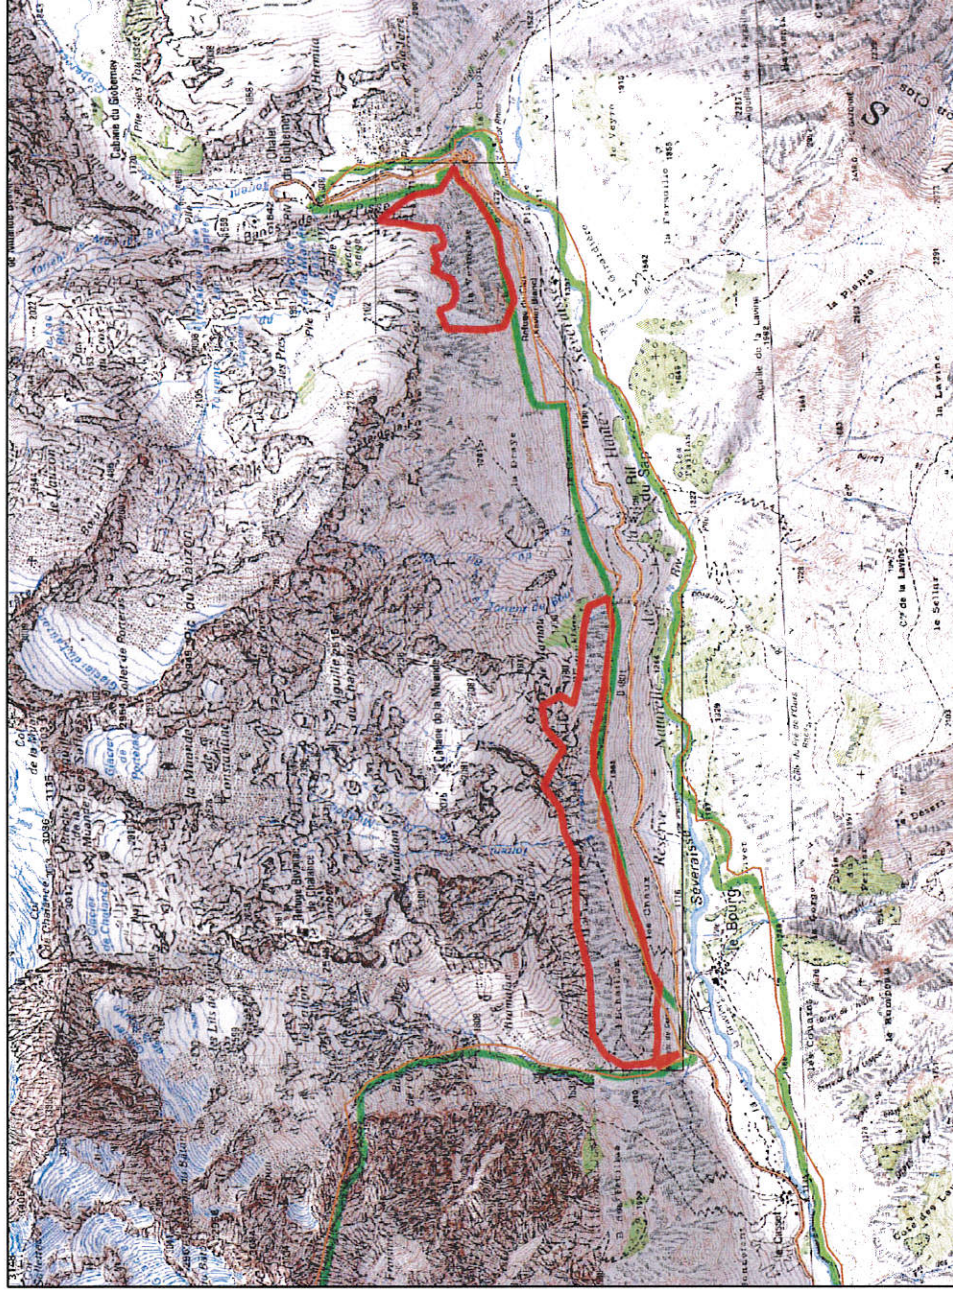

Limite du coeur du Parc national des Ecrins

Zones sur lesquelles la pose d'ancrages fixes est interdite

Secteur Oisans :
Girardet, Cloute-Favier, Etages-rive droite
& rive gauche

Pratique de l'escalade
Arrêté n° 115-2013, Annexe 3, page 2/4

Secteur Valbonnais :
Entraugues-la Barrière.

Secteur Valbonnais :
Falaise de la Ferrière (Désert)

Limite du coeur du Parc national des Ecrins

Zones sur lesquelles la pose d'ancrages fixes est interdite

Secteur Vallouise :
Travers du Pelvoux
Contrefort du pic de la Feste

Limite du coeur du Parc national

Zones sur lesquelles la pose d'ancrages fixes est interdite:

Secteur Vallouise
Rive droite du vallon de Clapouse

0 500 1000 m.

Secteur Valgaudemar :
La Londonnière à Moline-en-Champsaur

Secteur Valgaudemar :
De la cascade du Casset à la combe de Bourgère
Le voile de la Mariée

Limite du coeur du Parc

Zones sur lesquelles la pose d'ancrages fixes est interdite