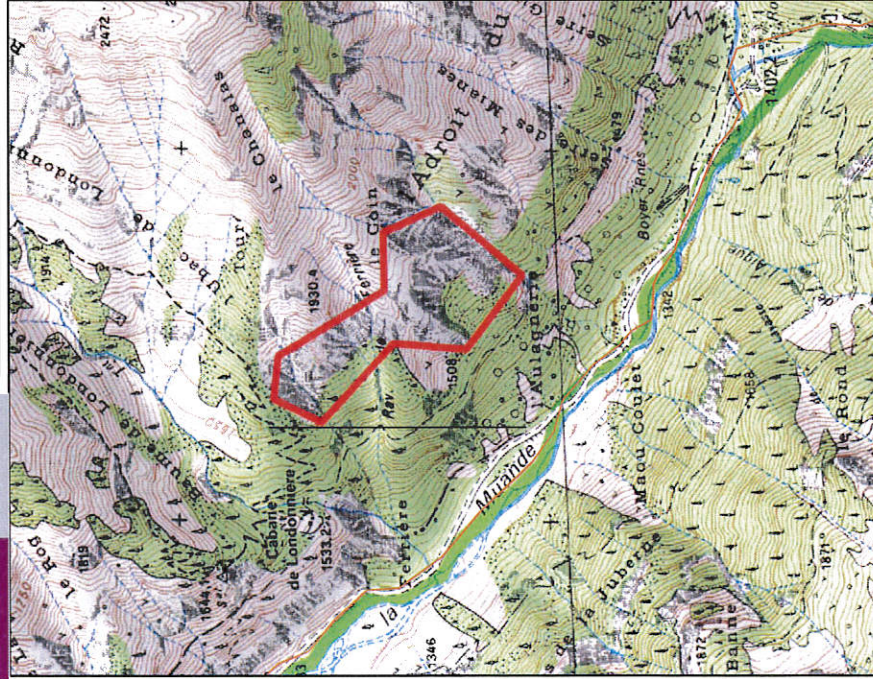

Limite du coeur du Parc national des Ecrins

Zones sur lesquelles la pose d'ancrages fixes est interdite

Secteur Oisans :
Girardet, Cloute-Favier, Etages-rive droite
& rive gauche

Pratique de l'escalade
Arrêté n° 115-2013, Annexe 3, page 2/4

Secteur Valbonnais :
Entraugues-la Barrière.

Secteur Valbonnais :
Falaise de la Ferrière (Désert)

Limite du coeur du Parc national des Ecrins

Zones sur lesquelles la pose d'ancrages fixes est interdite

Secteur Vallouise :
Travers du Pelvoux
Contrefort du pic de la Feste

Limite du coeur du Parc national

Zones sur lesquelles la pose d'ancrages fixes est interdite:

Secteur Vallouise
Rive droite du vallon de Clapouse

0 500 1000 m.

Secteur Valgaudemar :
La Londonnière à Moline-en-Champsaur

Secteur Valgaudemar :
De la cascade du Casset à la combe de Bourgère
Le voile de la Mariée

Limite du coeur du Parc

Zones sur lesquelles la pose d'ancrages fixes est interdite