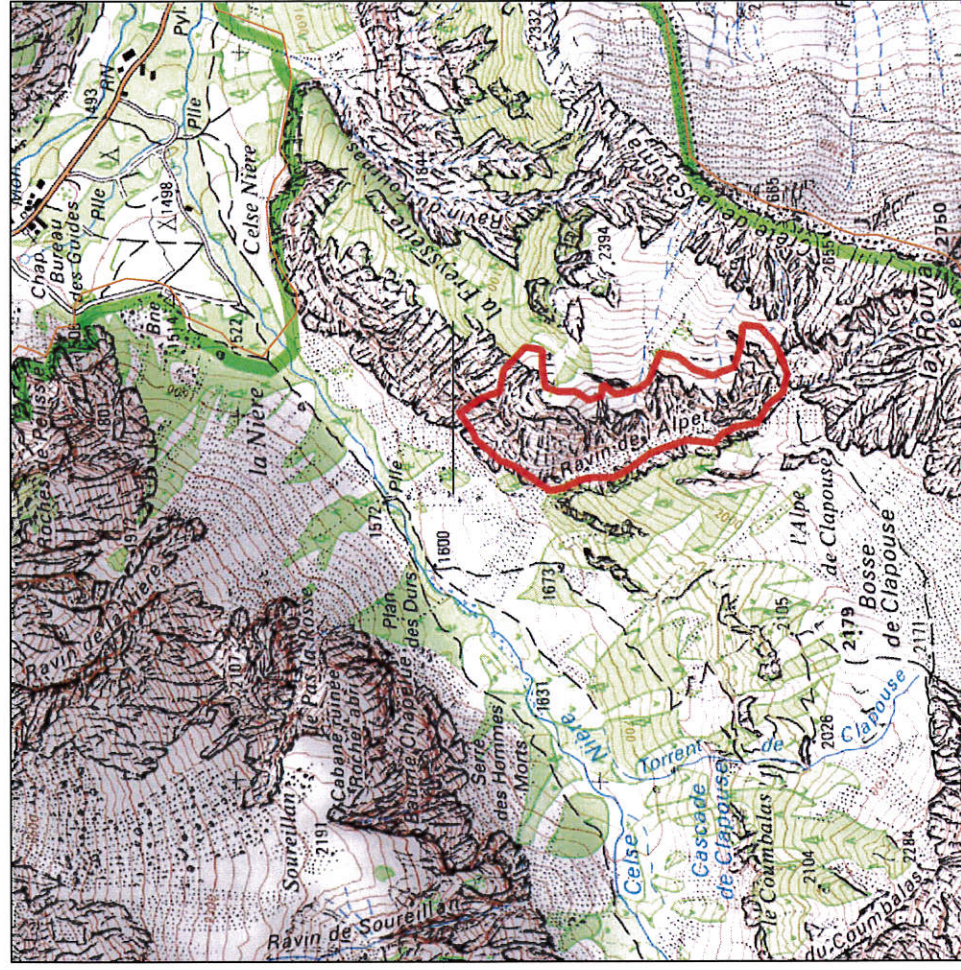

Limite du coeur du Parc national des Ecrins

Zones sur lesquelles la pose d'ancrages fixes est interdite

Secteur Oisans :
Girardet, Cloute-Favier, Etages-rive droite
& rive gauche

Pratique de l'escalade
Arrêté n° 115-2013, Annexe 3, page 2/4

Secteur Valbonnais :
Entraugues-la Barrière.

Secteur Valbonnais :
Falaise de la Ferrière (Désert)

Limite du coeur du Parc national des Ecrins

Zones sur lesquelles la pose d'ancrages fixes est interdite

Secteur Vallouise :
Travers du Pelvoux
Contrefort du pic de la Feste

Limite du coeur du Parc national

Zones sur lesquelles la pose d'ancrages fixes est interdite:

Secteur Vallouise
Rive droite du vallon de Clapouse

0 500 1000 m.

Secteur Valgaudemar :
La Londonnière à Moline-en-Champsaur

Secteur Valgaudemar :
De la cascade du Casset à la combe de Bourgère
Le voile de la Mariée

Limite du coeur du Parc

Zones sur lesquelles la pose d'ancrages fixes est interdite