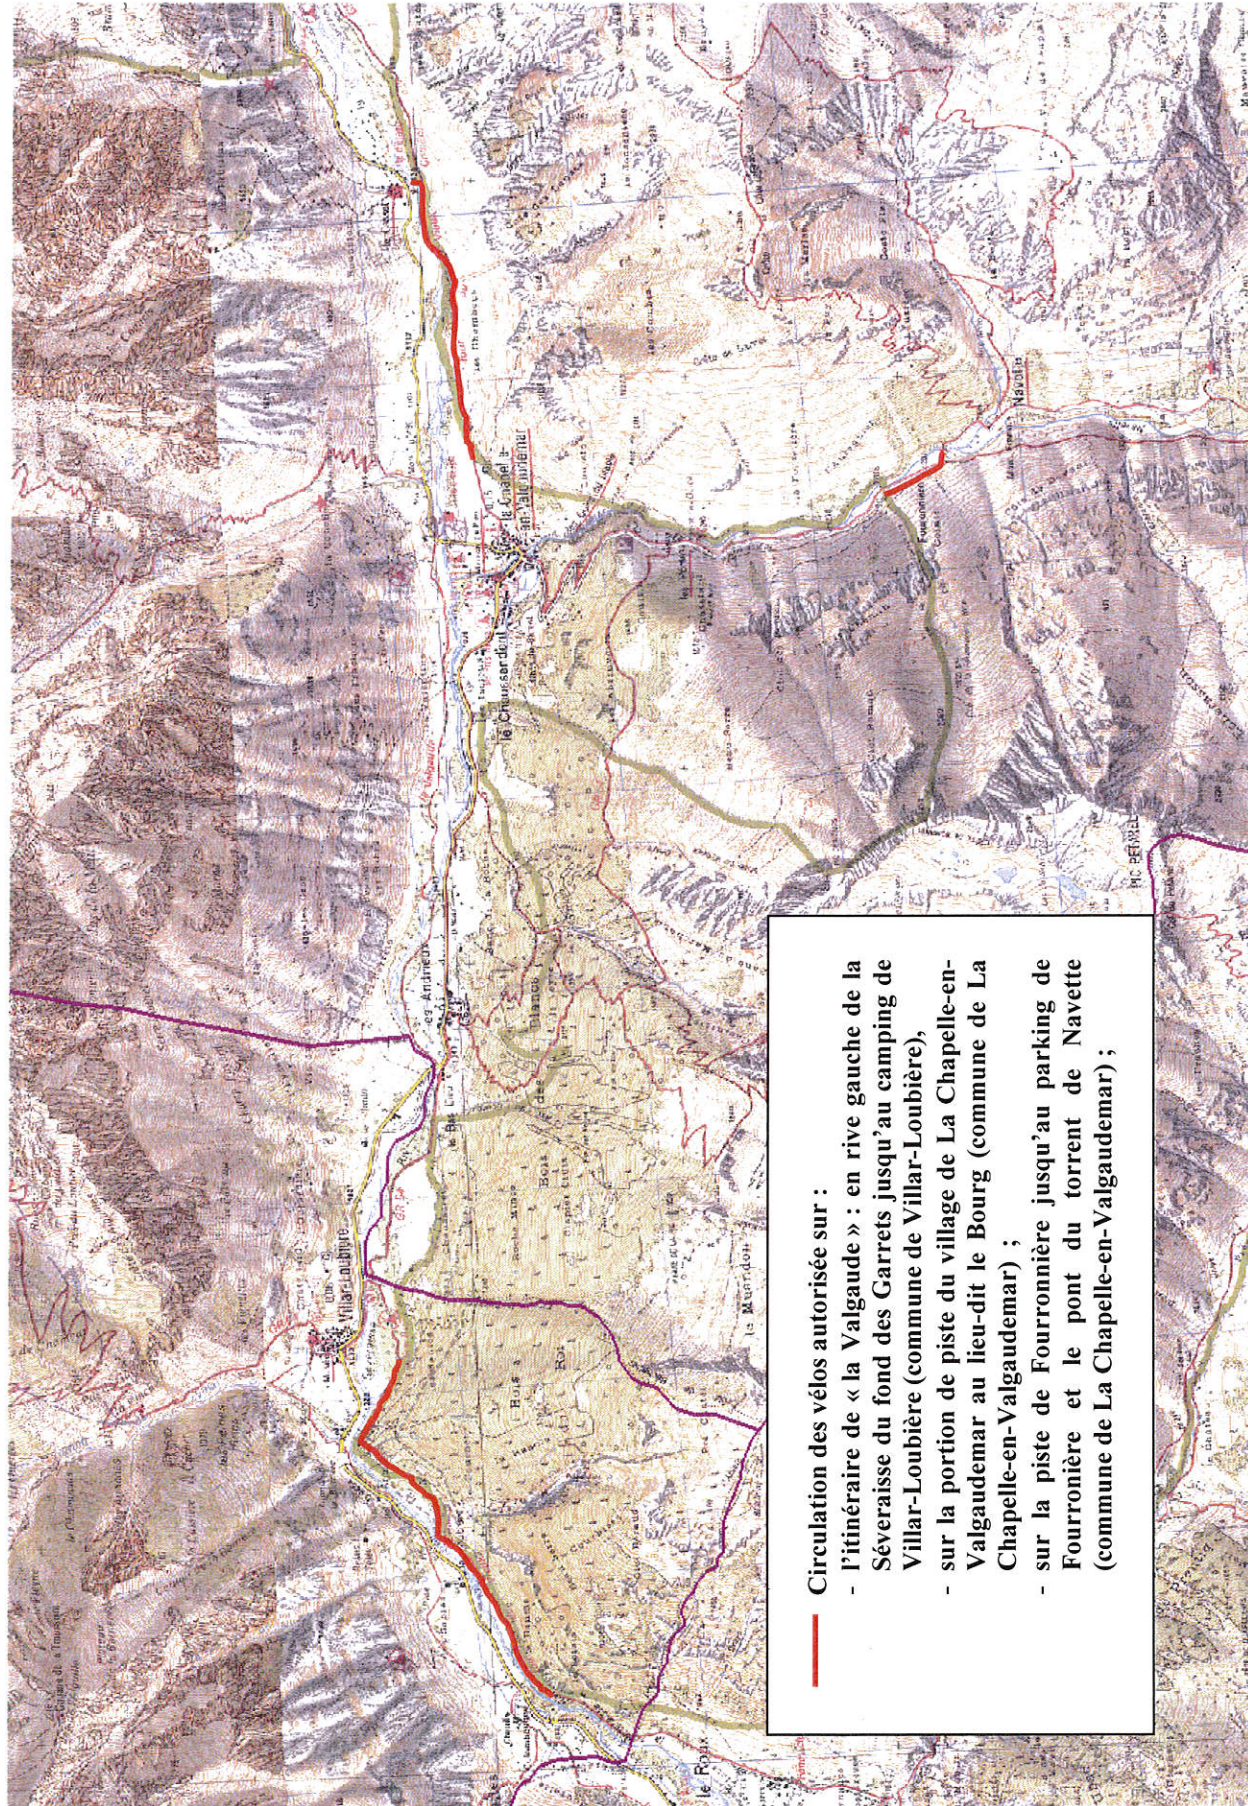

**Arrêté n° 391 /2013 réglementant la circulation des véhicules non motorisés dans le cœur du parc national des Ecrins**

Arrêté n° 391 /2013 réglementant la circulation des véhicules non motorisés dans le cœur du parc national des Ecrins

**Arrêté n° 391 /2013 réglementant la circulation des véhicules non motorisés dans le cœur du parc national des Ecrins**