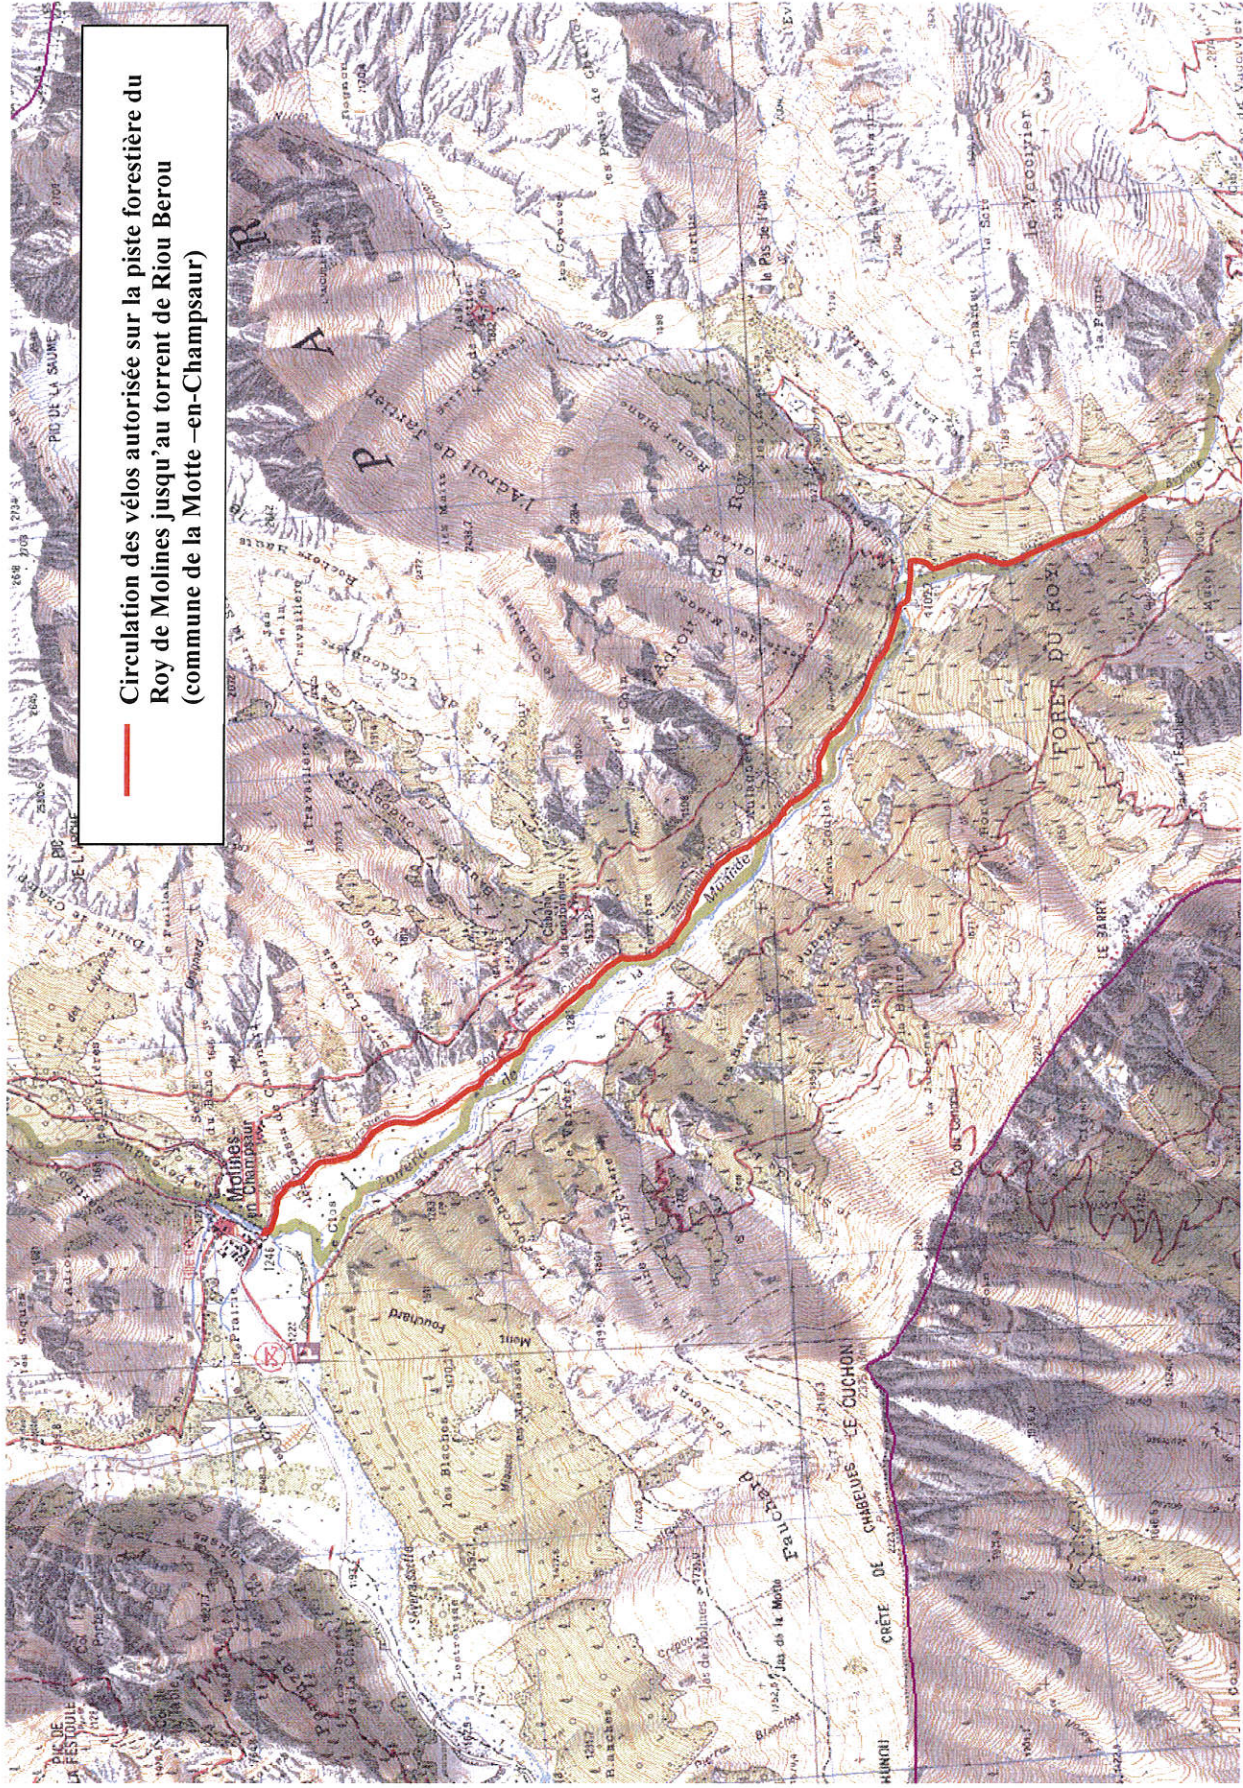

**Arrêté n° 391 /2013 réglementant la circulation des véhicules non motorisés dans le cœur du parc national des Ecrins**

Arrêté n° 391 /2013 réglementant la circulation des véhicules non motorisés dans le cœur du parc national des Ecrins

**Arrêté n° 391 /2013 réglementant la circulation des véhicules non motorisés dans le cœur du parc national des Ecrins**