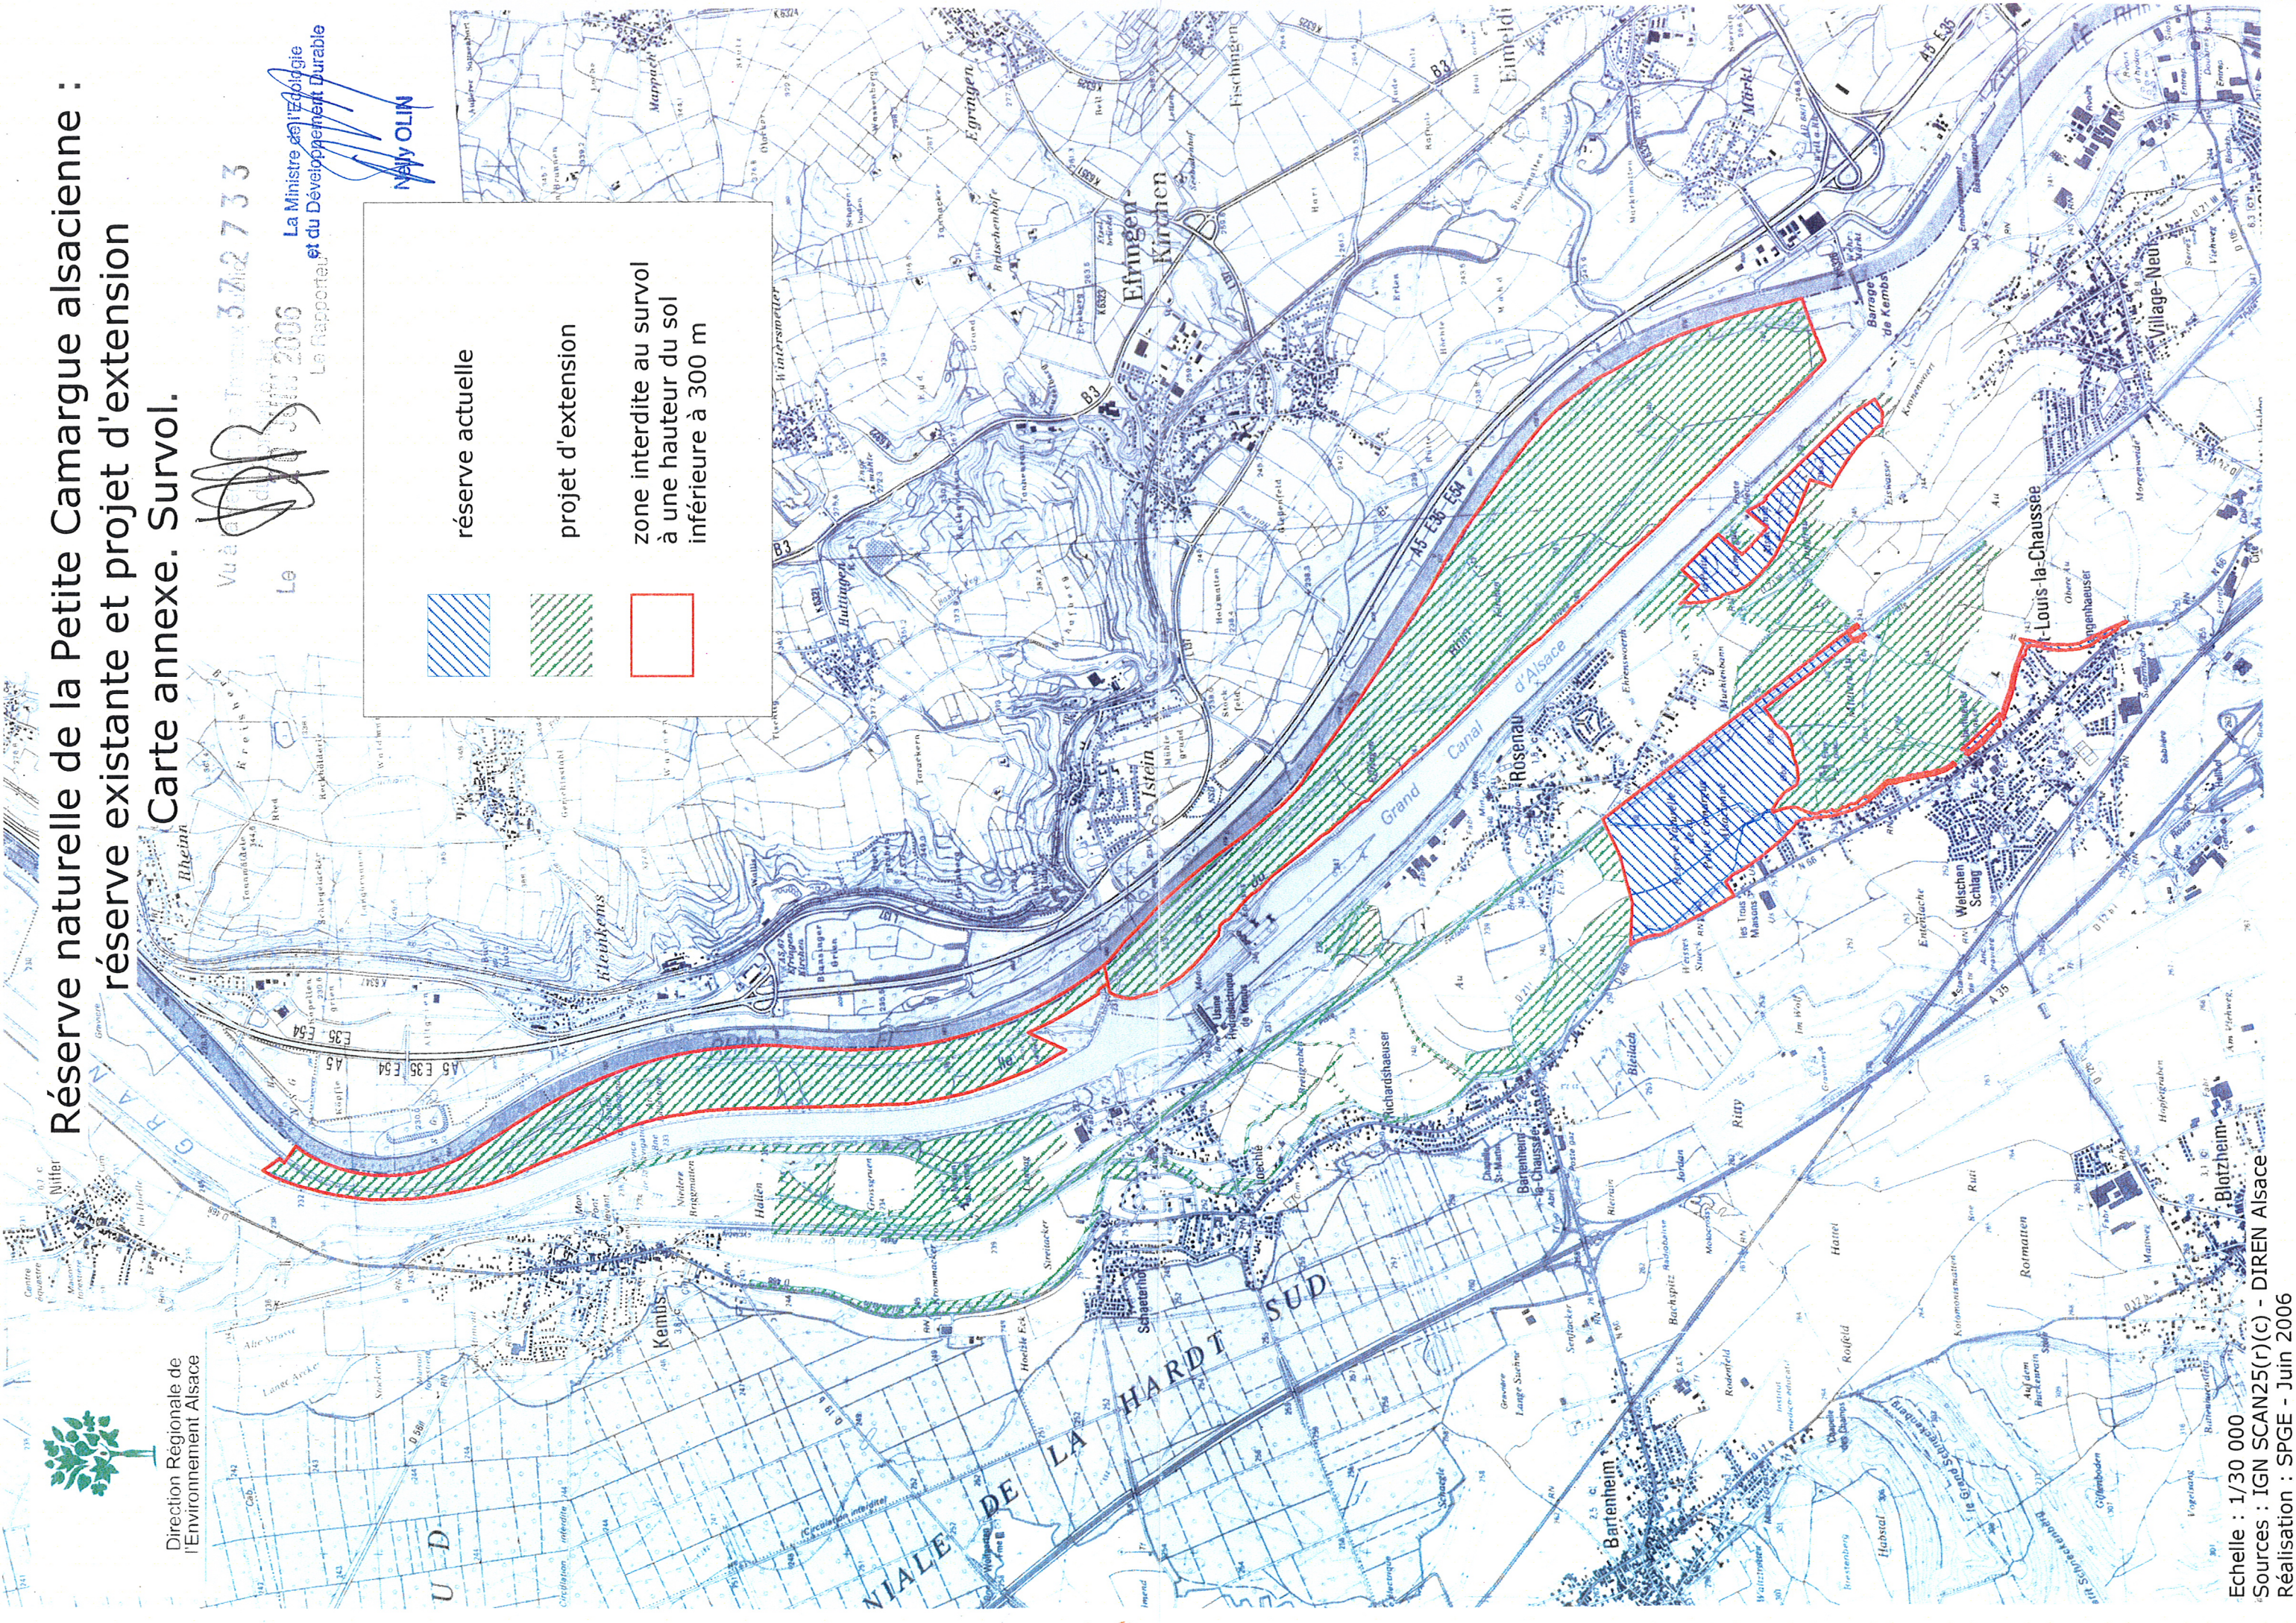

Direction Régionale de l'Environnement Alsace

Réserve naturelle de la Petite Camargue alsacienne : réserve existante et projet d'extension

Carte annexe. Survol.

Vu à Paris le 3 Mars 2006
Le
N. J. OLIN

La Ministre de l'Écologie et du Développement Durable
Le Rapporteur

réserve actuelle

projet d'extension

zone interdite au survol à une hauteur de 300 m inférieure à 300 m

Echelle : 1/30 000

Sources : IGN SCAN25(r)(c) - DIREN Alsace

Réalisation : SPGE - Juin 2006