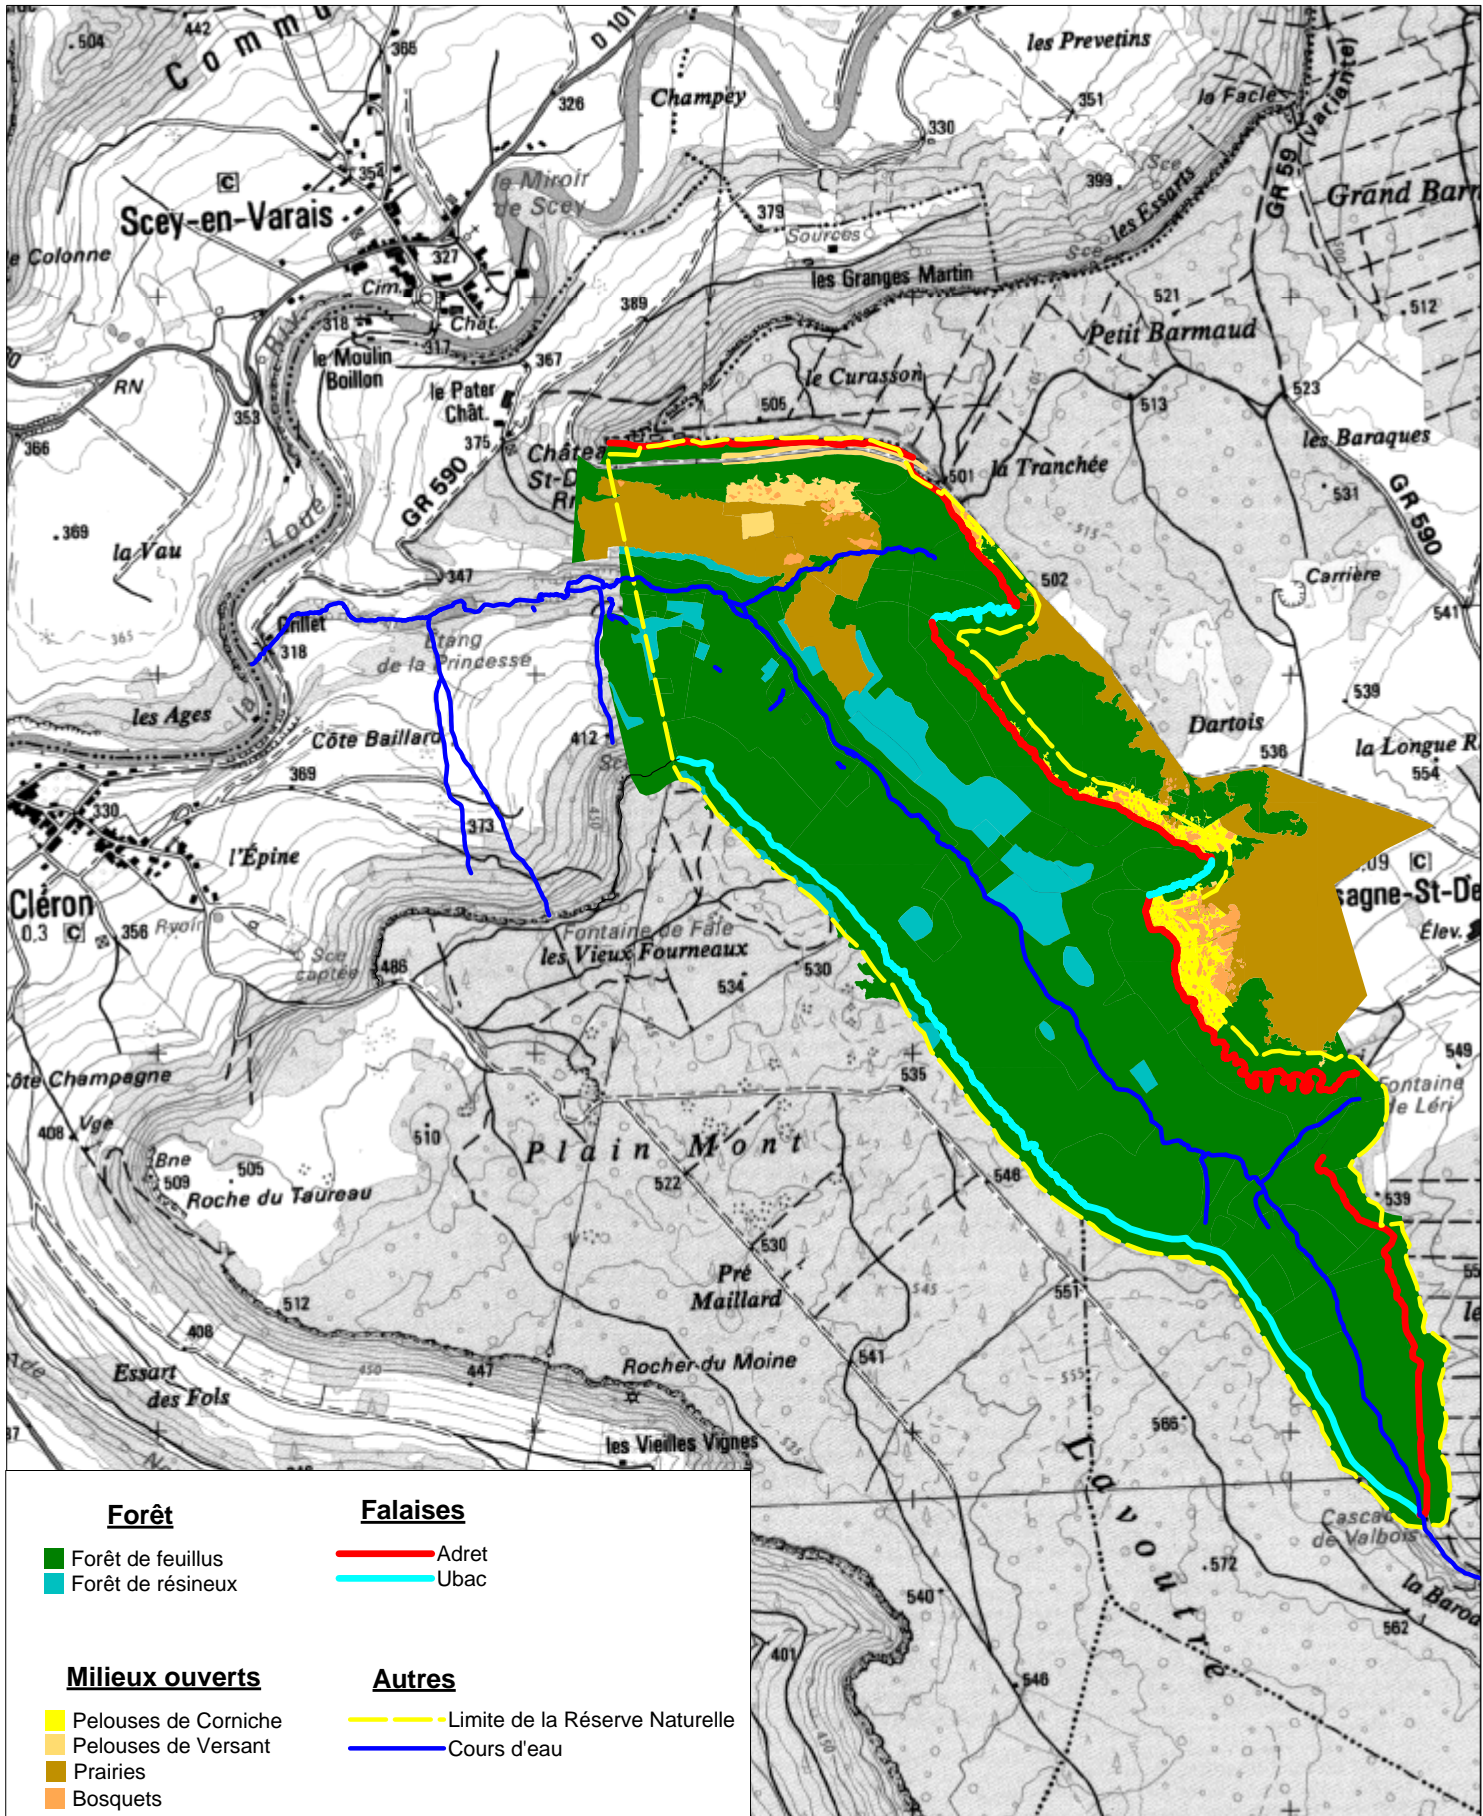

Occupation du sol en 2004

Carte N° 4

Auteur : Réserve Naturelle du Ravin de Valbois/Champ S. Octobre 2004

Echelle : 1/20 000 ème

0 100 m 500 m

1 ha

Sources :

fond : © IGN SCAN 25 Paris - 1998 ®

données : Réserve Naturelle du Ravin de Valbois 2004