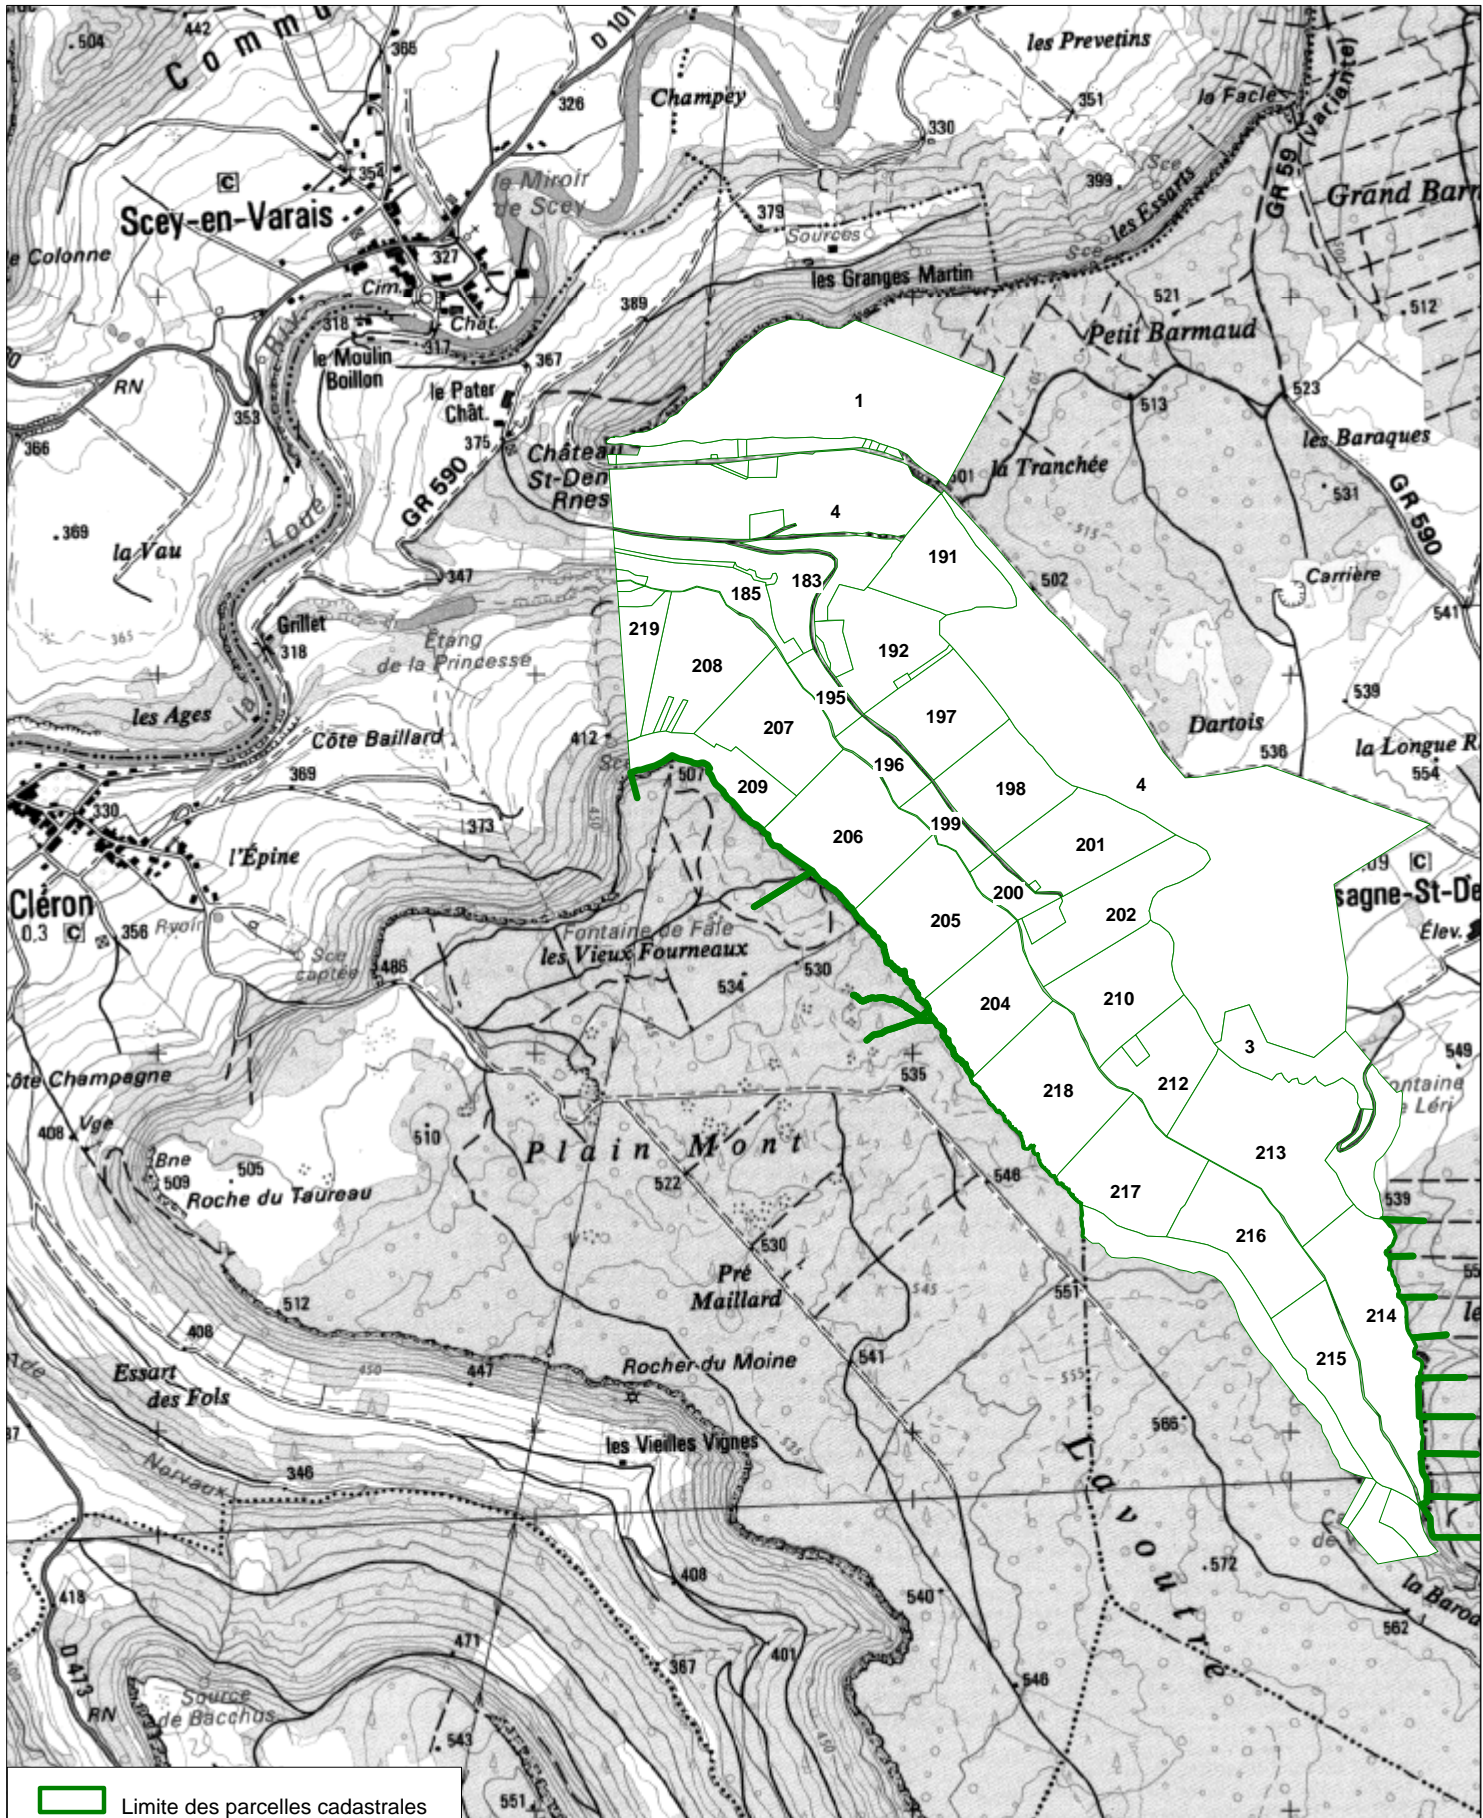

Cadastre

Echelle : 1/20 000 ème

0 100 m 500 m

1 ha

Sources :

fond : © IGN SCAN 25 Paris - 1998 ®

données: Service des affaires foncières et domaniales (Cadastre)