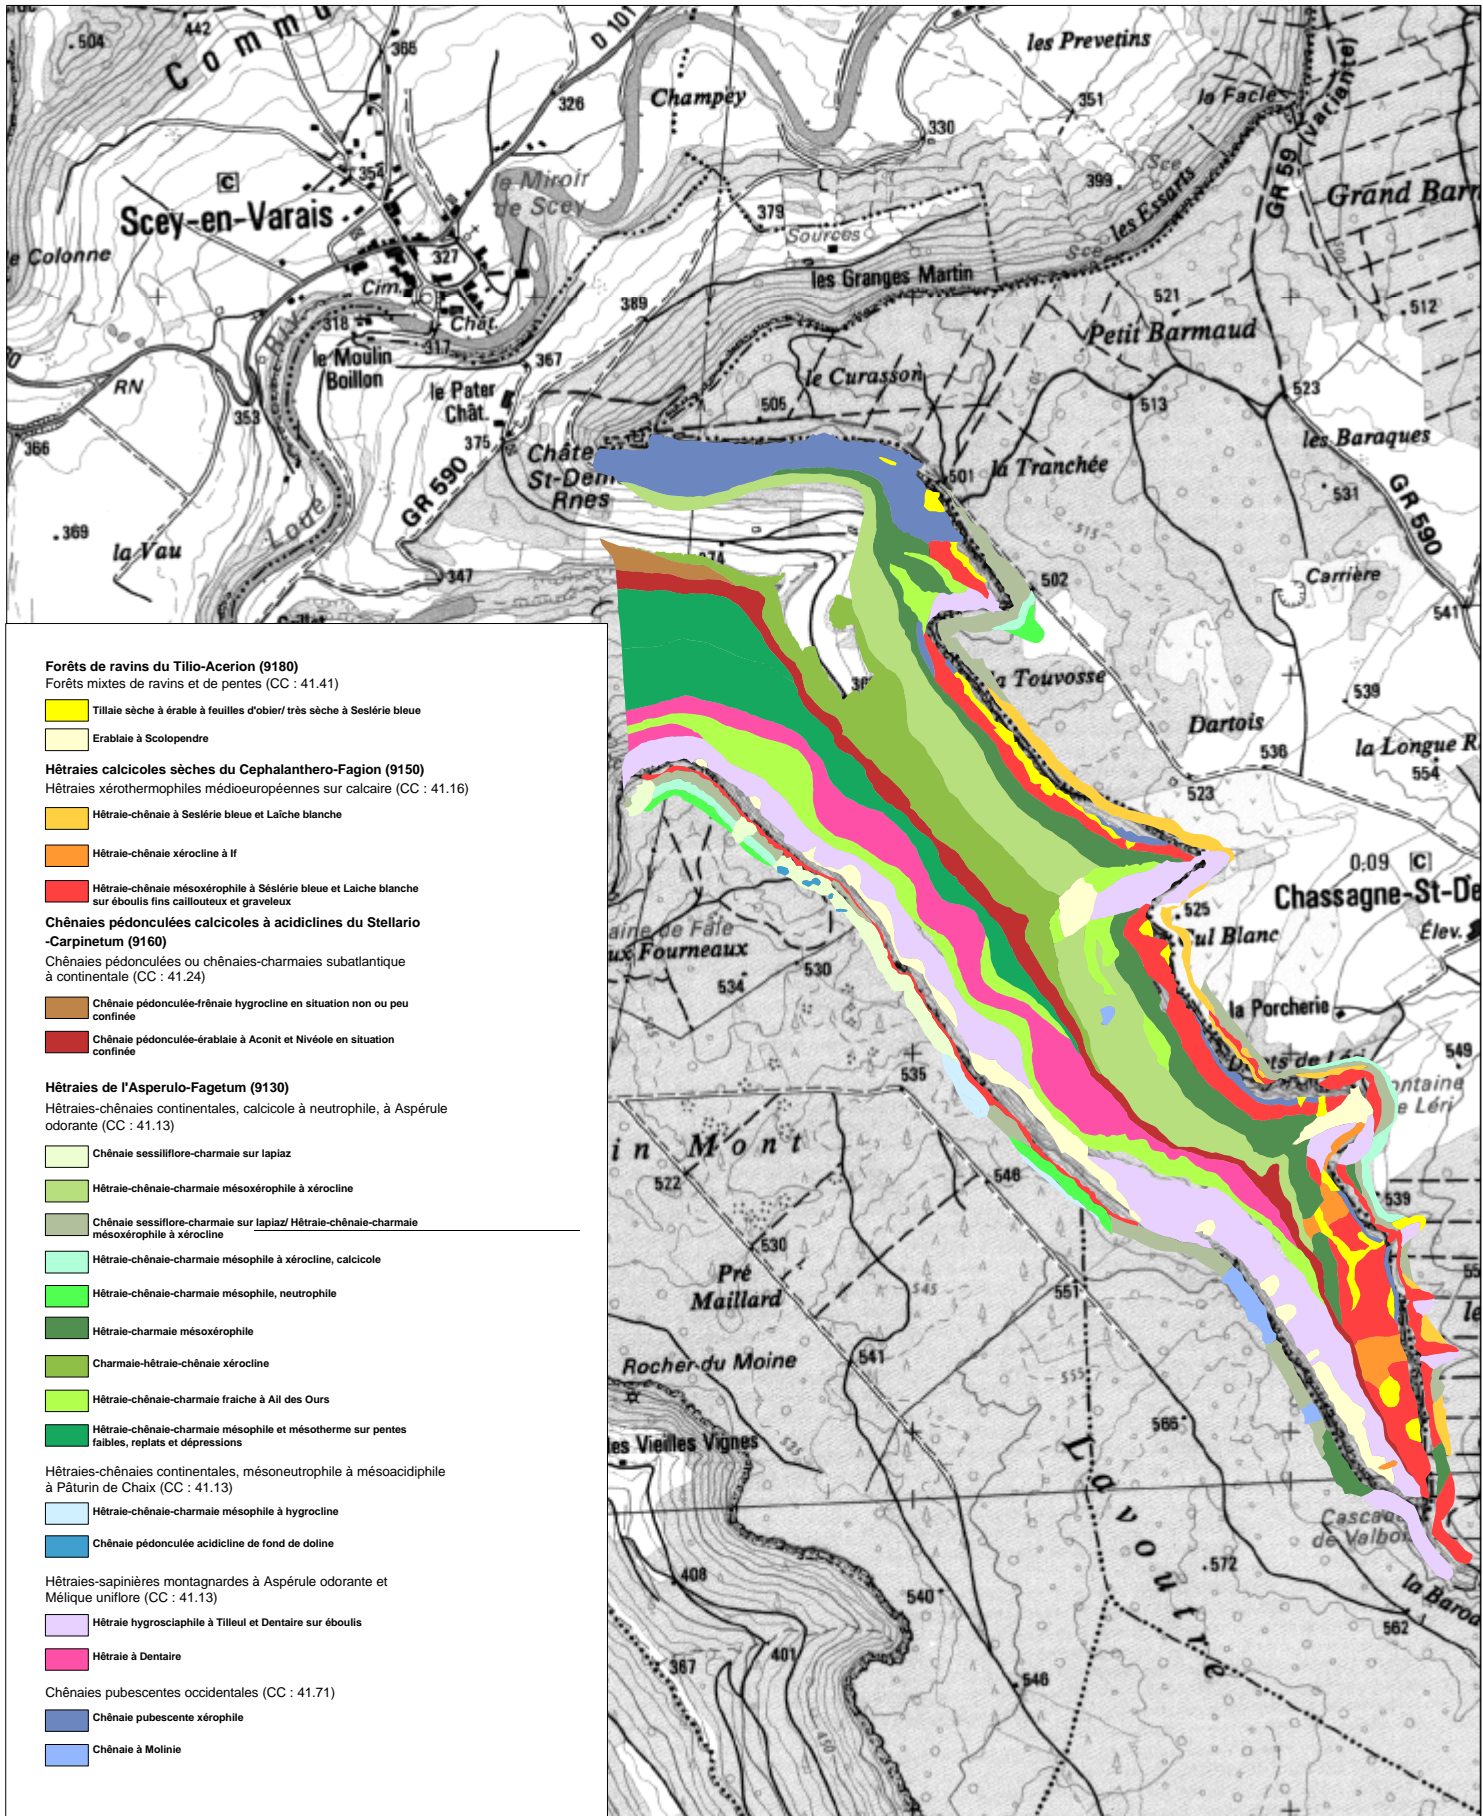

Les Stations forestières

Auteur : Réserve Naturelle du Ravin de Valbois/Champ S. Octobre 2004

Echelle : 1/20 000 ème

0 100 m 500 m

1 ha

Sources :

fond : © IGN SCAN 25 Paris - 1998 ®

données: ENGREF Juin 1996, Modifiées: DNE, Février 2003