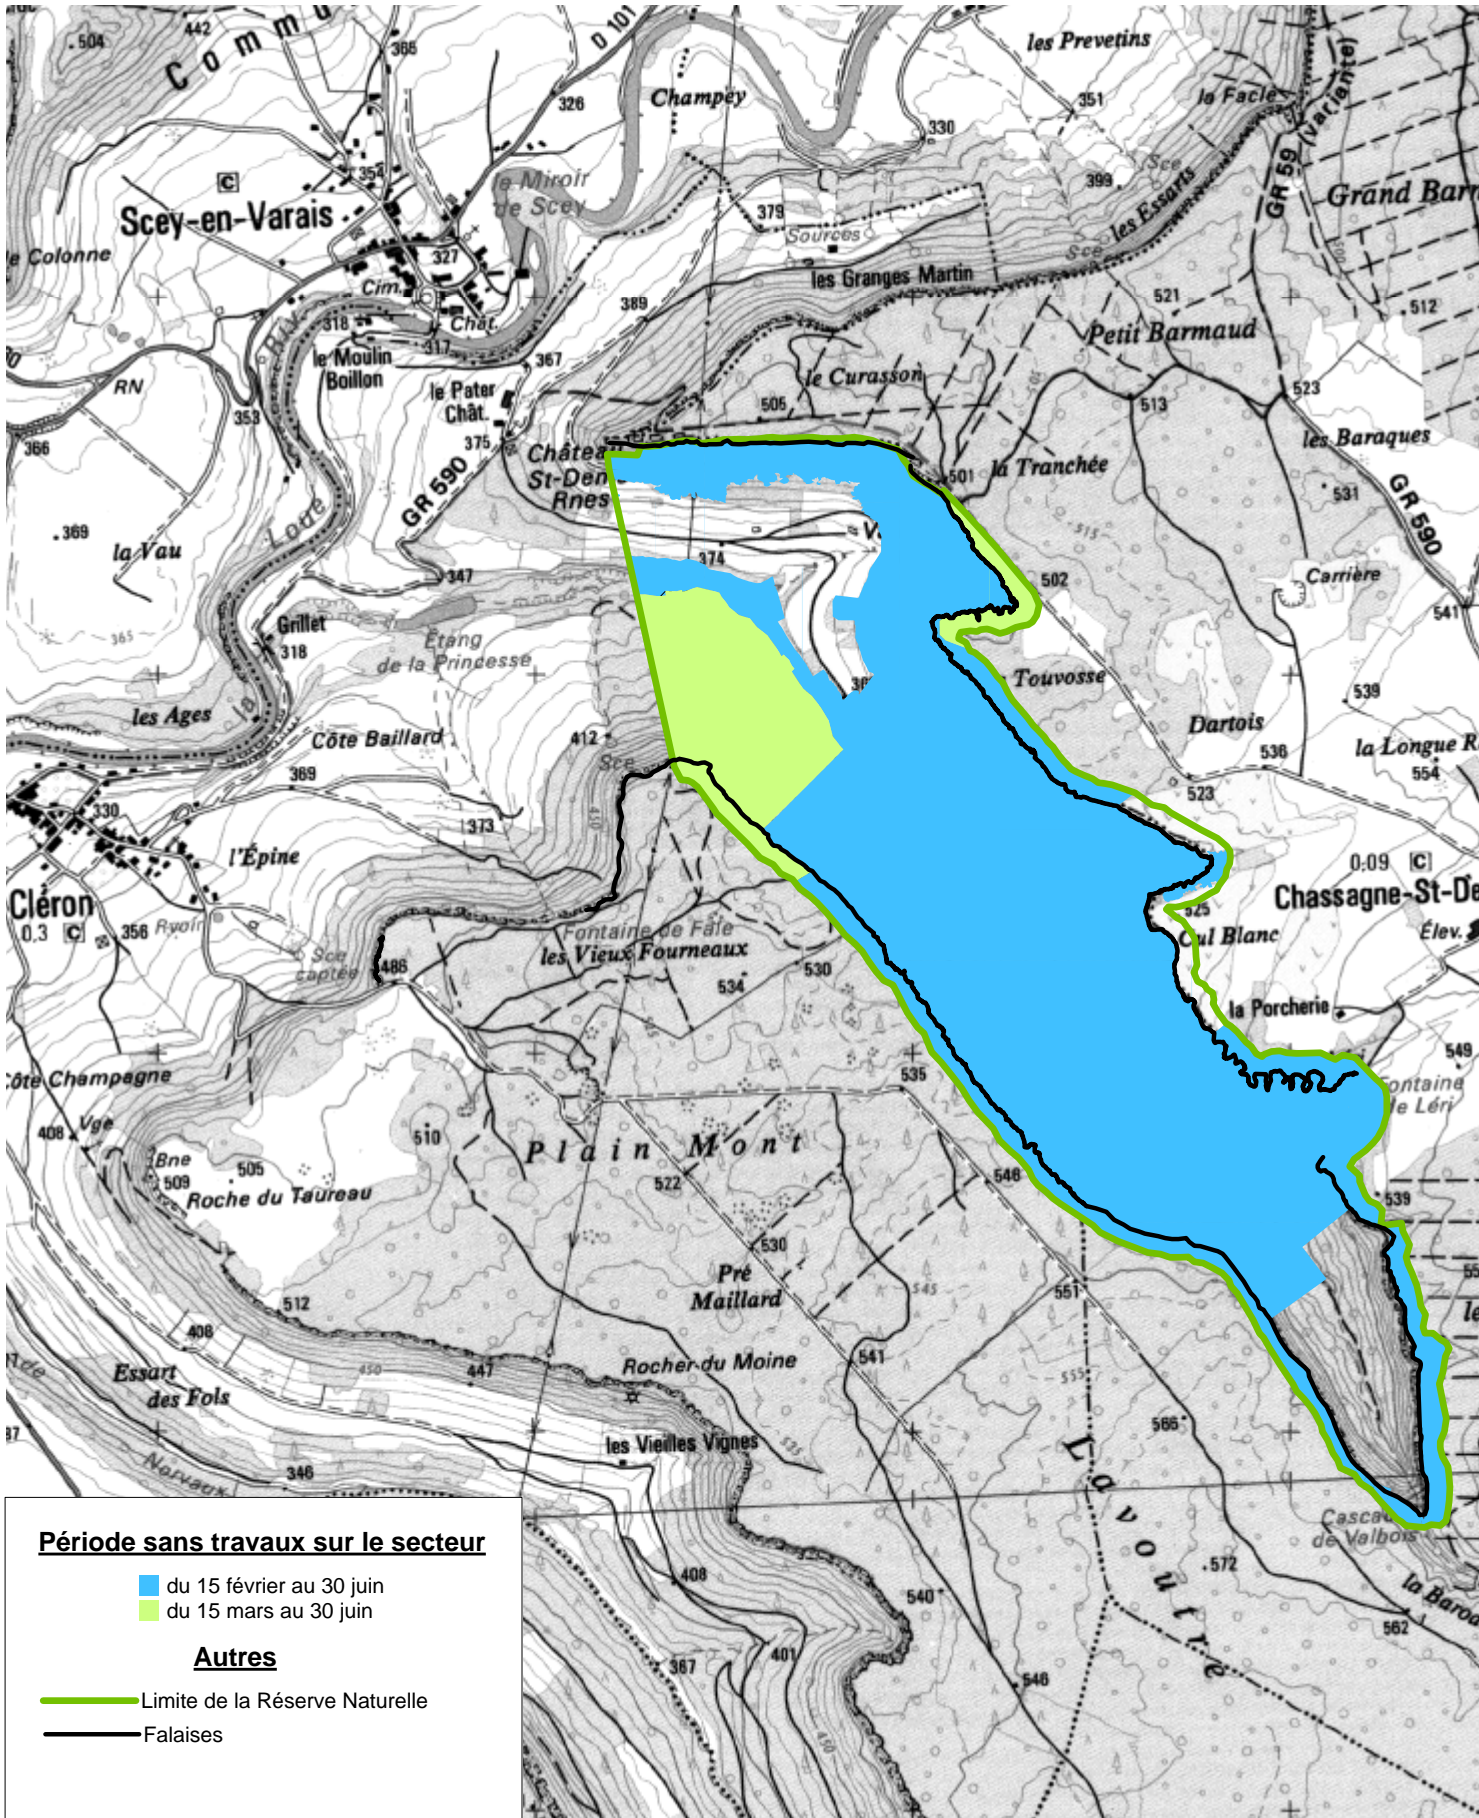

**Nidification et encadrement des dates de travaux forestiers**

**Echelle :** 1/20 000 ème

0 100 m 500 m

1 ha

**Sources :**

fond : © IGN SCAN 25 Paris - 1998 ®

données : Données : DNE/Langlois D.2003