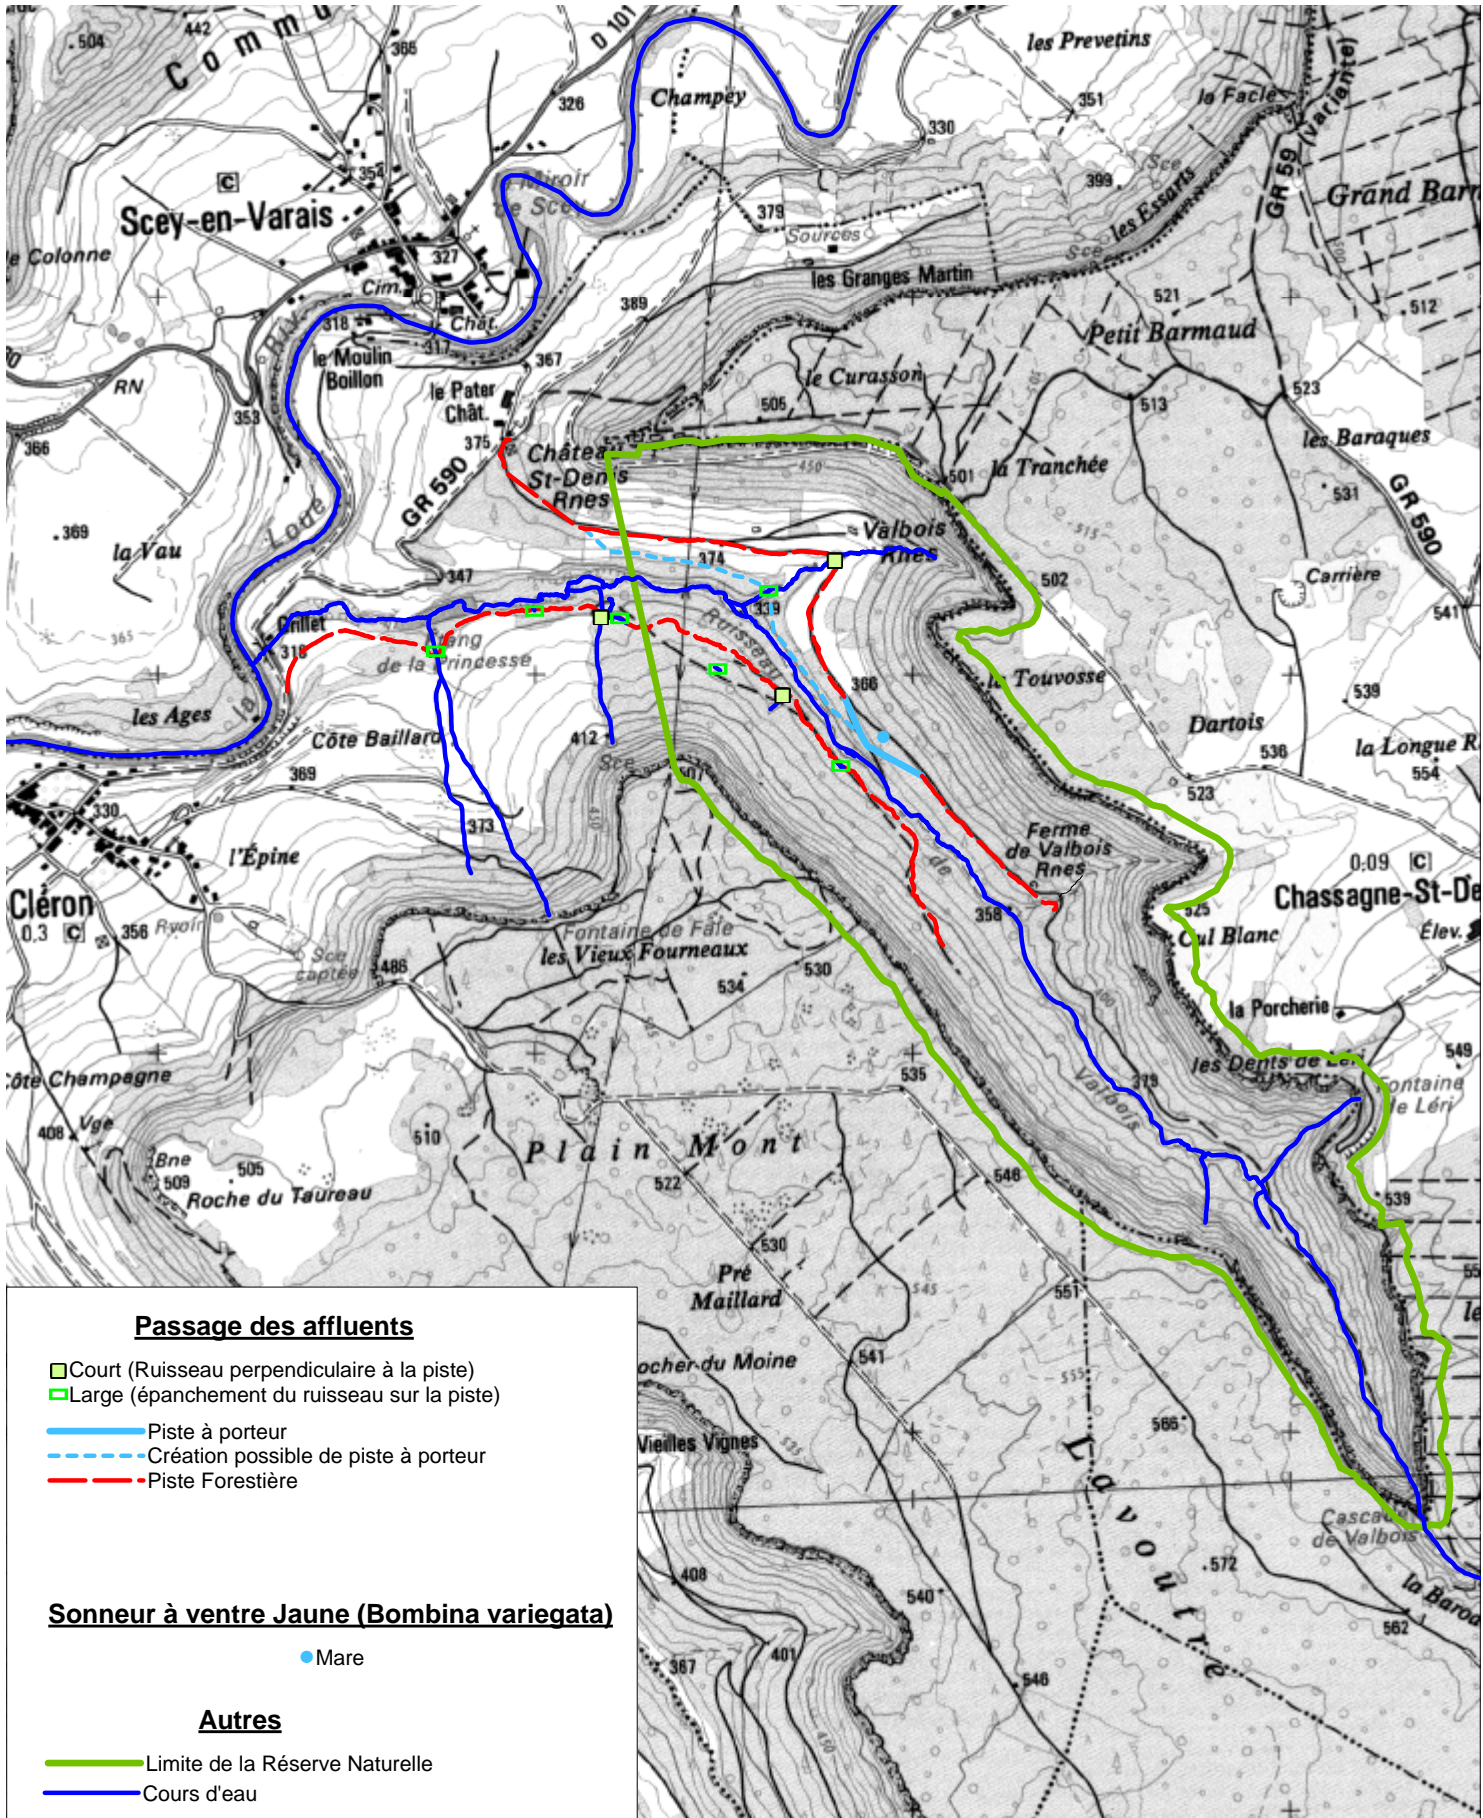

Desserte forestière, passage des affluents et Sonneur à ventre jaune

Auteur : Réserve Naturelle du Ravin de Valbois/Champ S. Octobre 2004

Echelle : 1/20 000 ème

0 100 m 500 m

1 ha

Sources :

fond : © IGN SCAN 25 Paris - 1998 ©
Données: DNE/Langlois D.2003