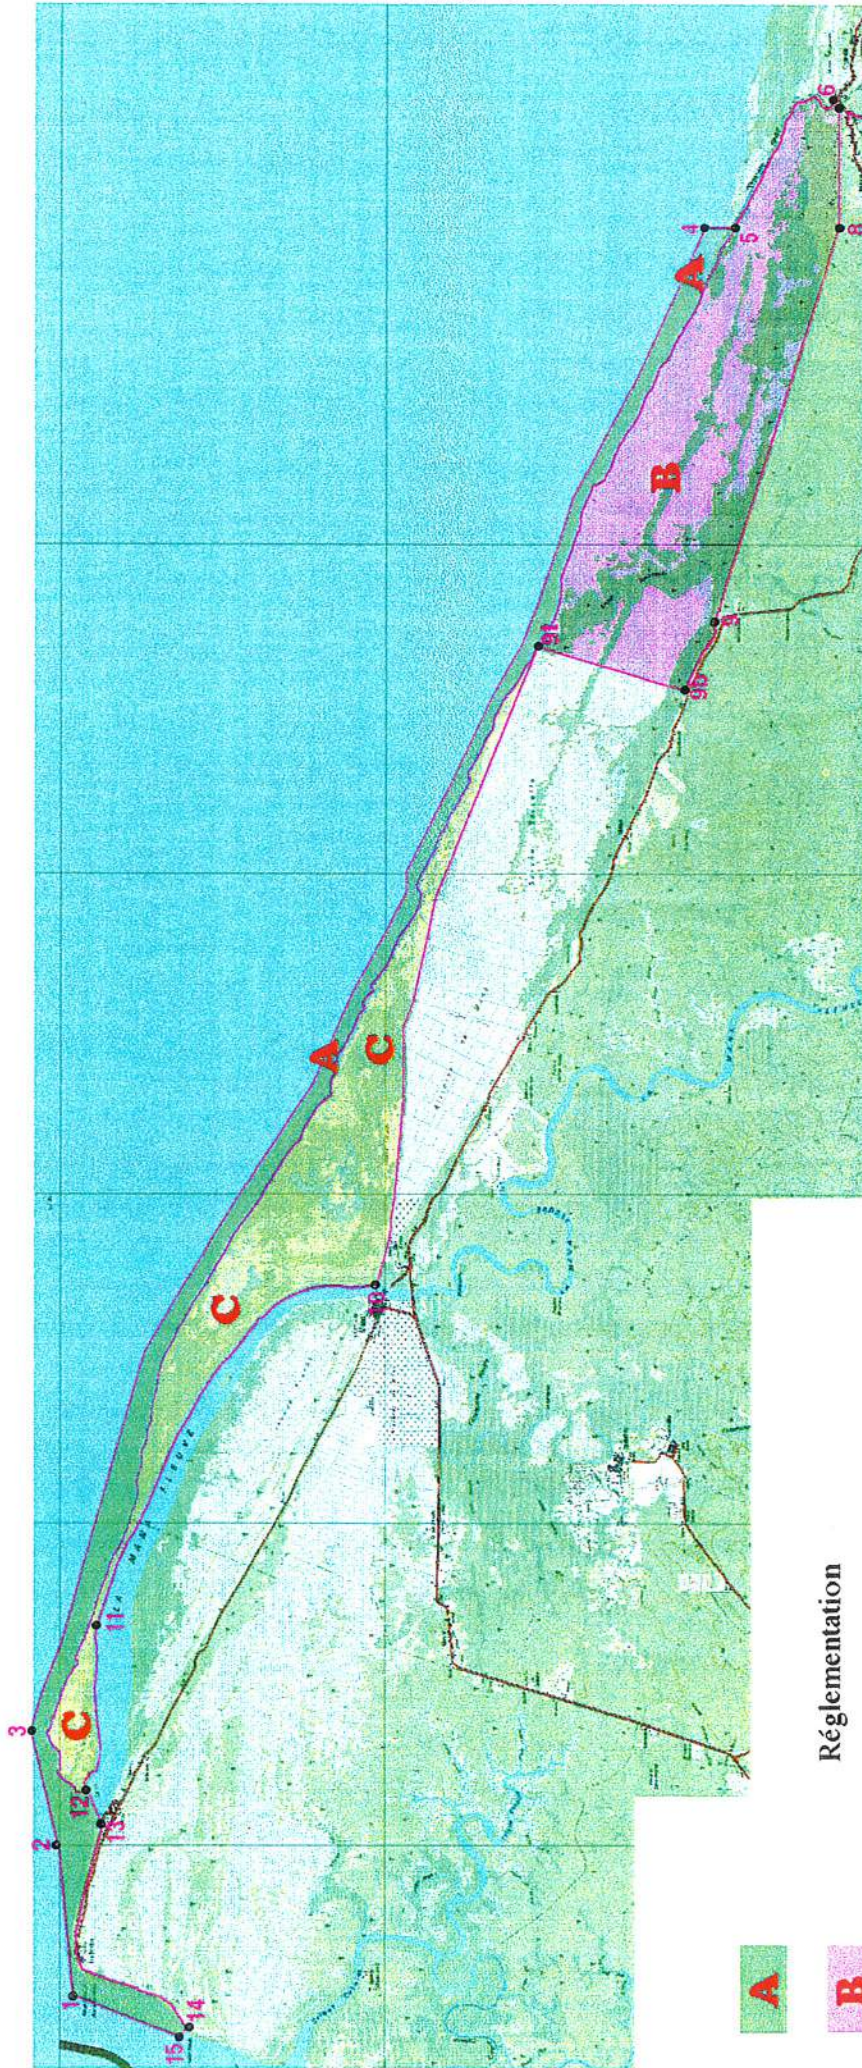

RÉSERVE NATURELLE DE L'AMANA

Plan de situation

- A**
- B**
- C**

Réglementation

(confert Décret de création de la réserve)

Limites de la réserve

Fond de carte : IGN, 1/25 000

Le Ministre de l'Aménagement du Territoire
et de l'Environnement