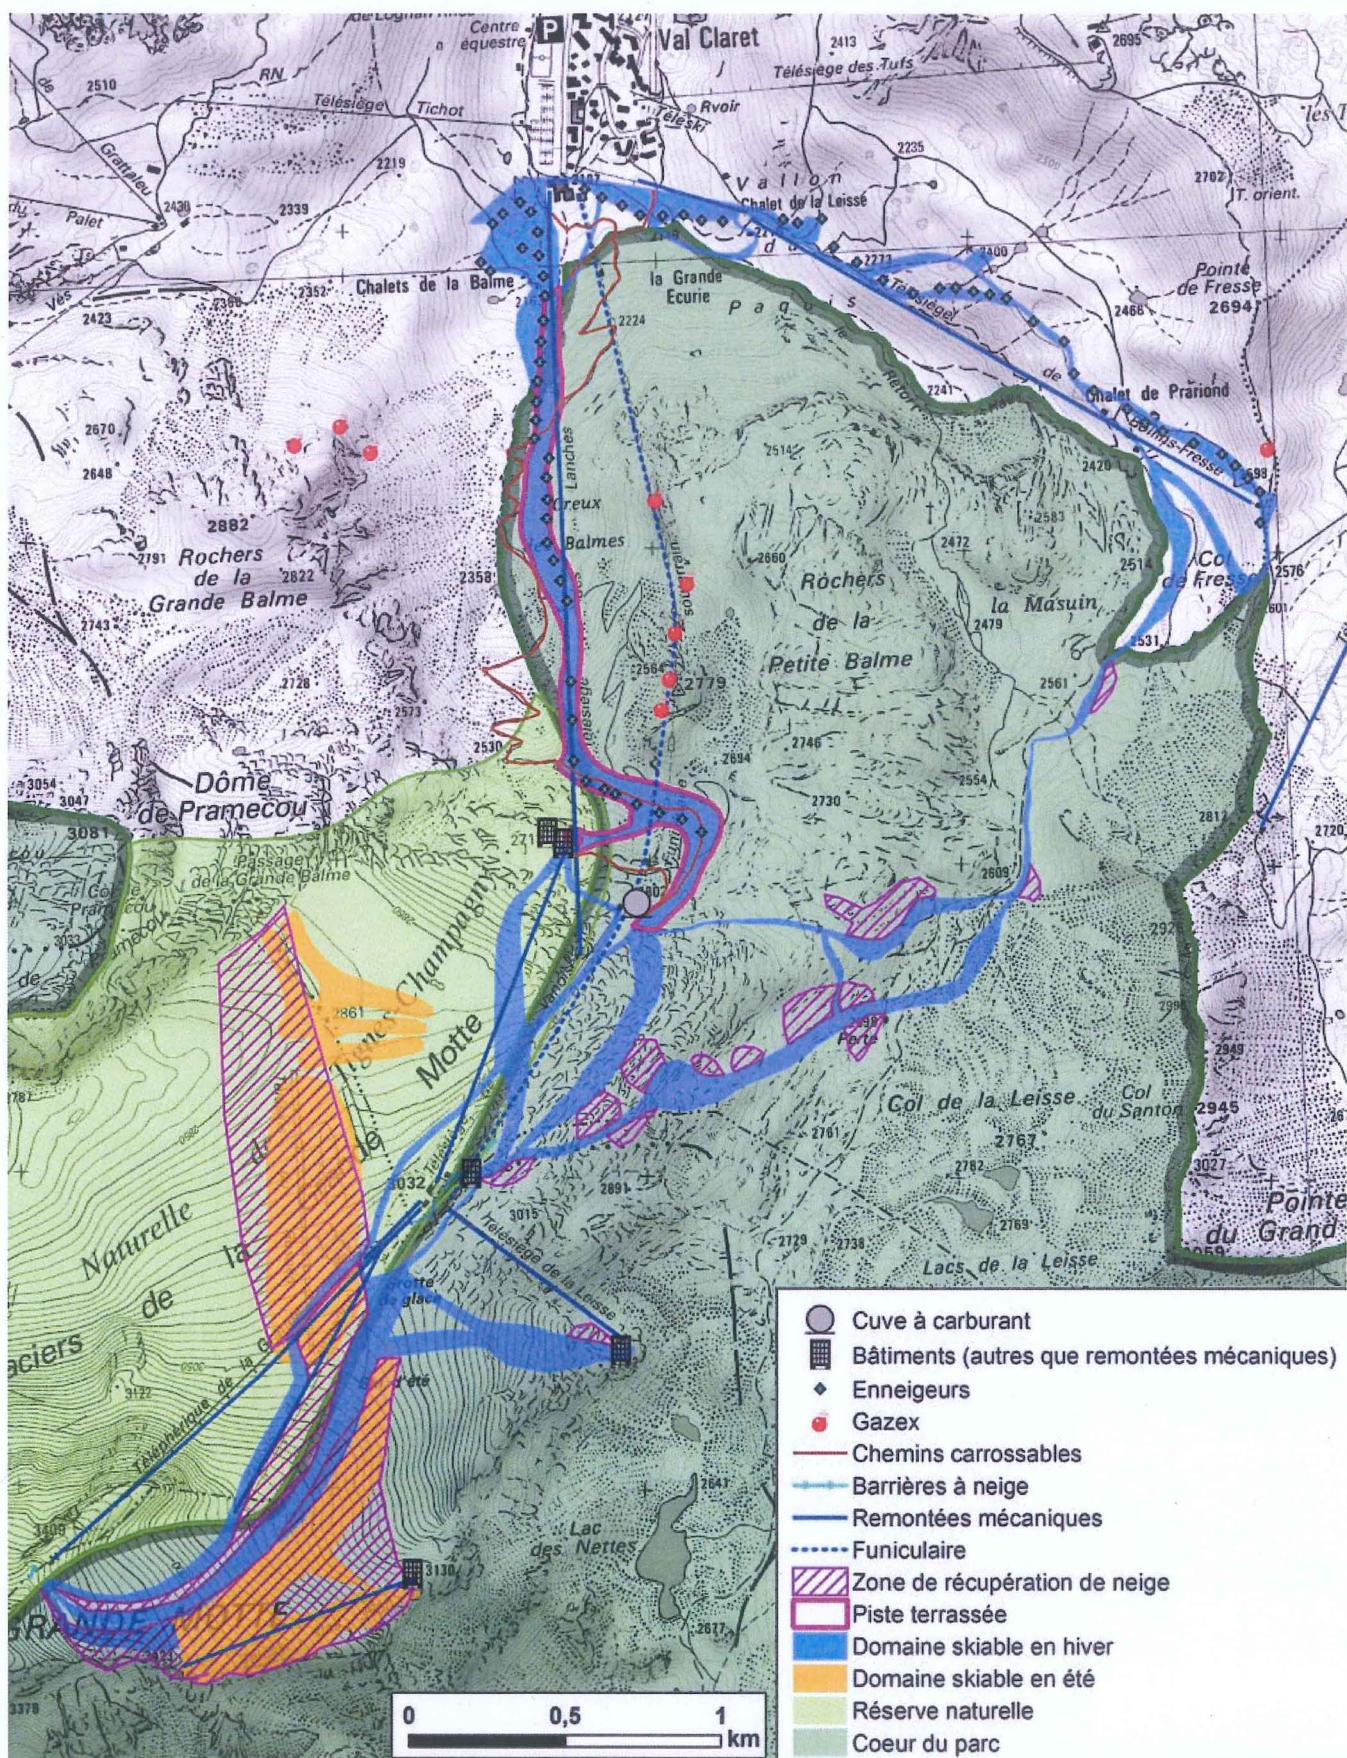

## situant les éléments mentionnés au 1° de l'article 1 et à l'article 2

Carte B  
situant les éléments mentionnés à l'article 2

## Carte C

### Emprise du domaine skiable de la Grande Motte, équipements et aménagements mis en place dans le cœur du parc national de la Vanoise

**Carte D**  
**emprise du domaine skiable (ski de fond) du Manchet dans le cœur du**  
**parc national de la Vanoise**

## Emprise du domaine skiable de Val Thorens dans le cœur du parc national de la Vanoise